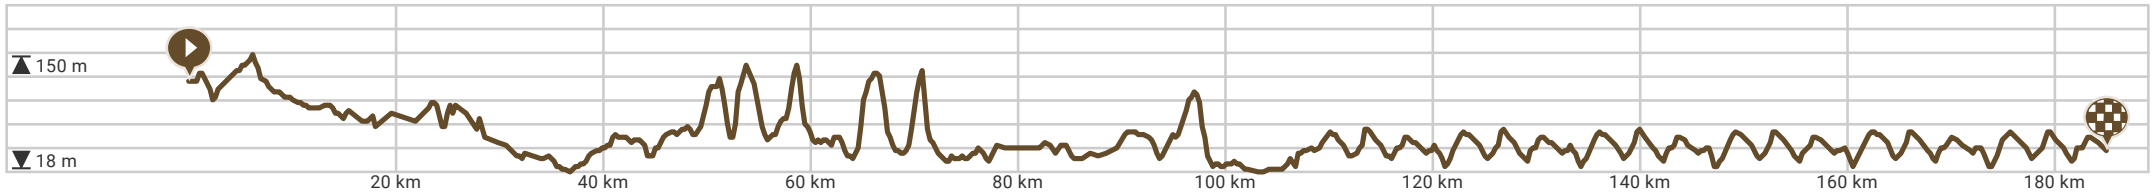

La Louvière - Tournai 2020 + 5 circuits locaux - 18/16/2020

Voir sur mobile

Par 178632

Longueur: 184.88 km

Montée: 1340 m

Niveau de difficulté: 9/10

Chaussée Paul Houtart, 7100 La Louvière, Wallonie, Belgique

Chaussée de Douai, 7500 Tournai, Wallonie, Belgique

Powered by routeyou

Map Data: © OpenStreetMap Contributors; Cartography: © RouteYou