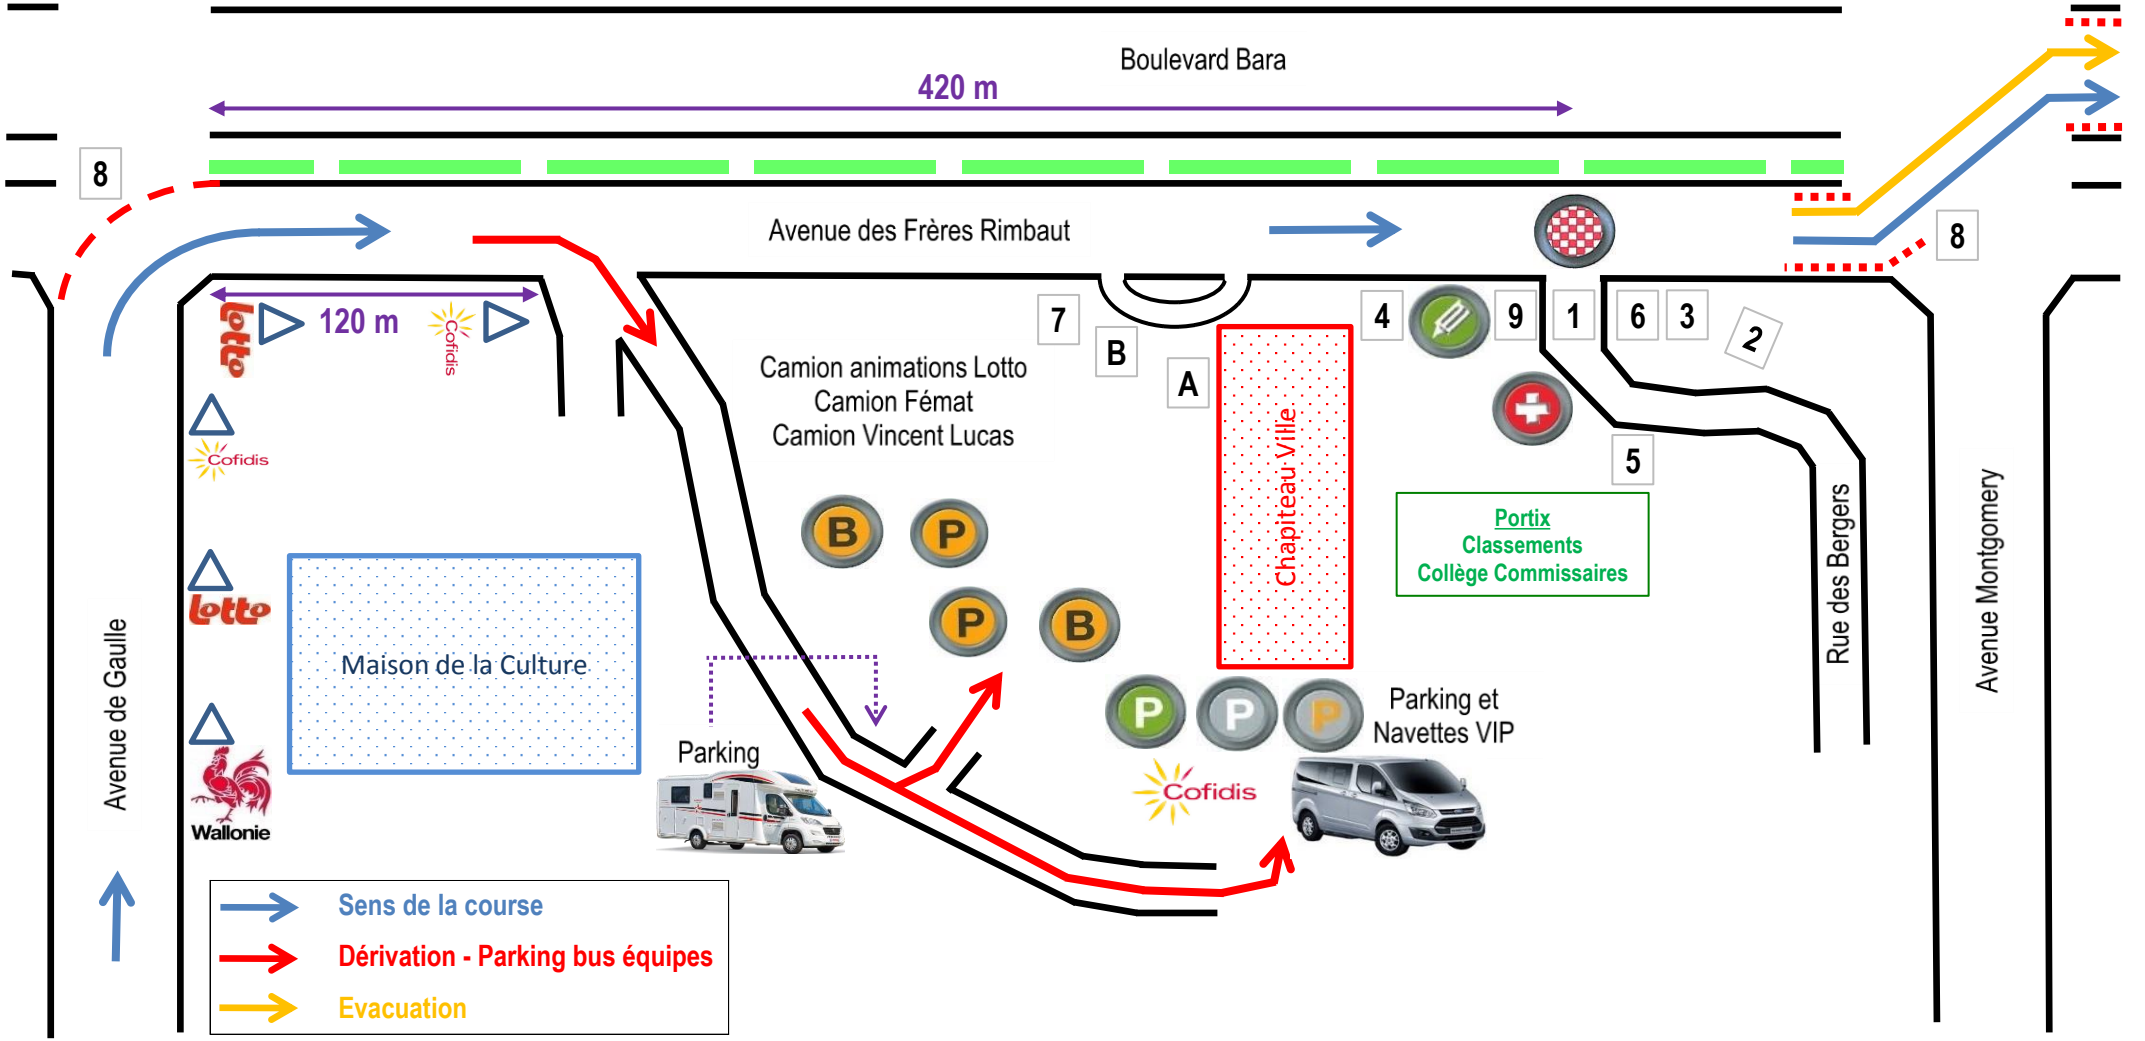

ARRIVEE TOURNAI
4 circuits locaux de 14,0 km

- Légendes :** 1. Photo finish 2. Podium Protocolaire 3. Grue caméra TV 4. Tribune 5. Camions TV 6. Cabines TV 7. Ecran TV géant 8. Caméra TV 9. RLVB
- A. Espace P.M.R. B. Enclos minibus VIP
- Arrivée
 - Contrôle Médical
 - Parking Officiels
 - Parking Presse
 - Salle de Presse
 - Parking Bus Equipes
 - Parking Voitures Equipes
 - Parking VIP
 - Parking Bus VIP